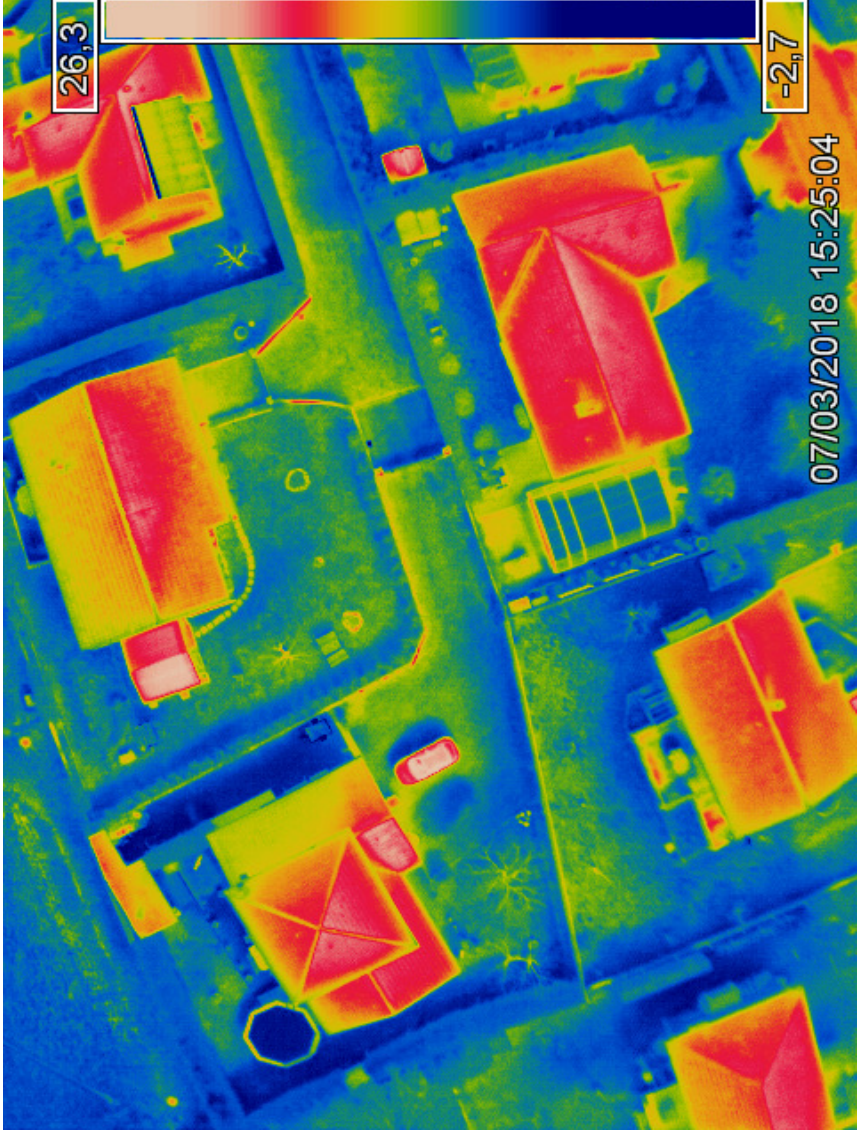

Maison n°

Commentaires