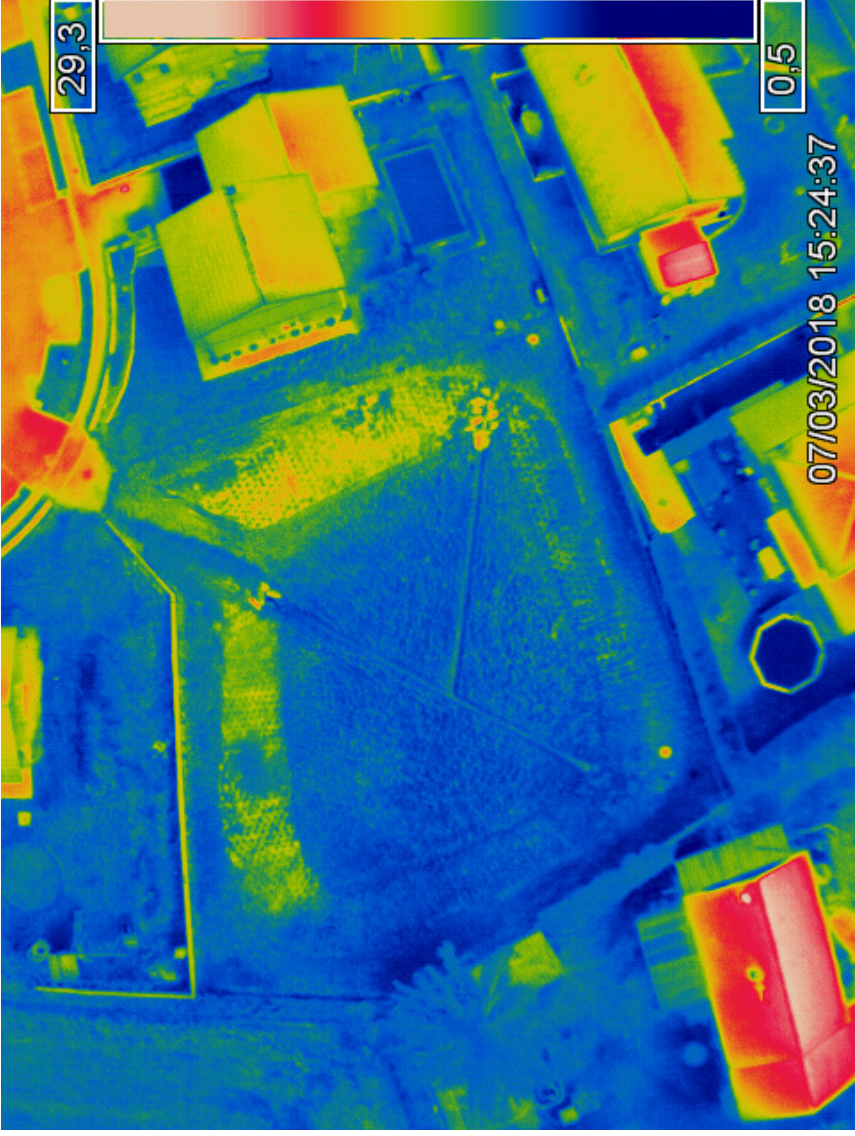

chemin de la gargoderie

Maison n°

Commentaires