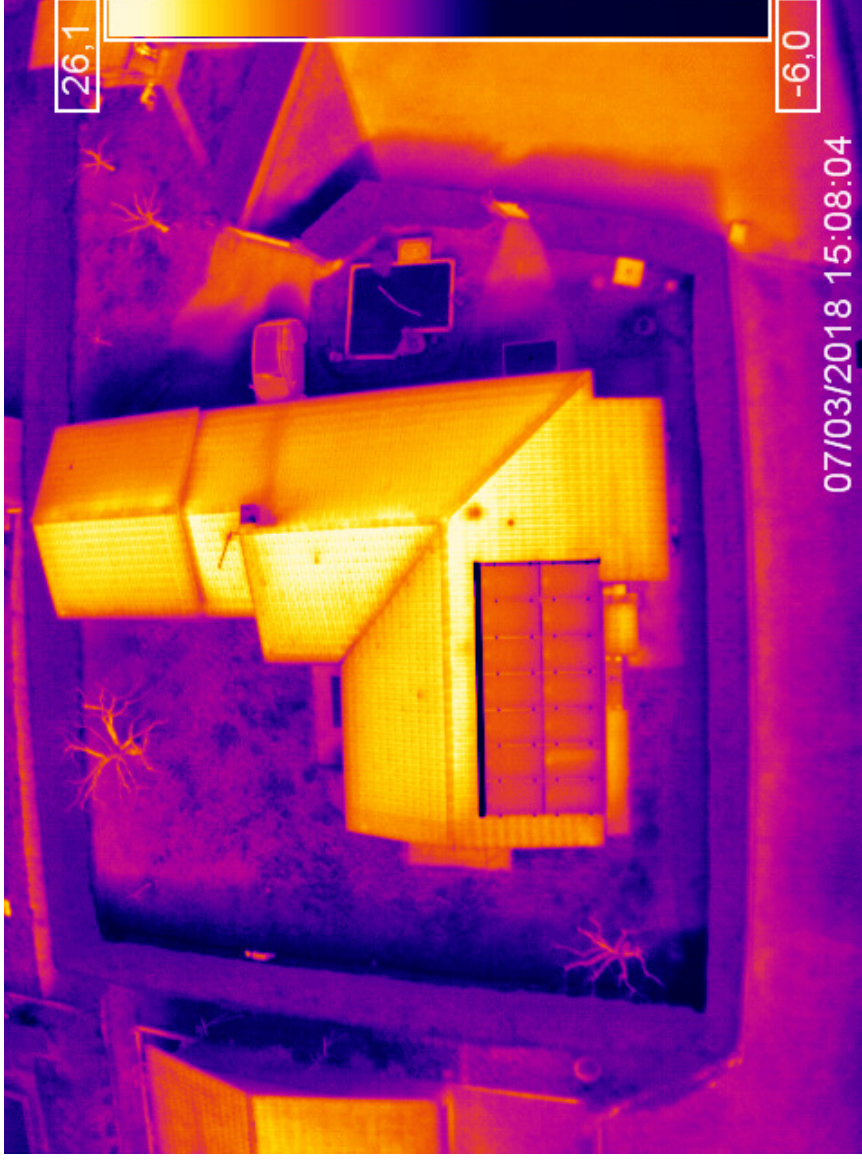

chemin de la gargoderie

Maison n°1

Commentaires