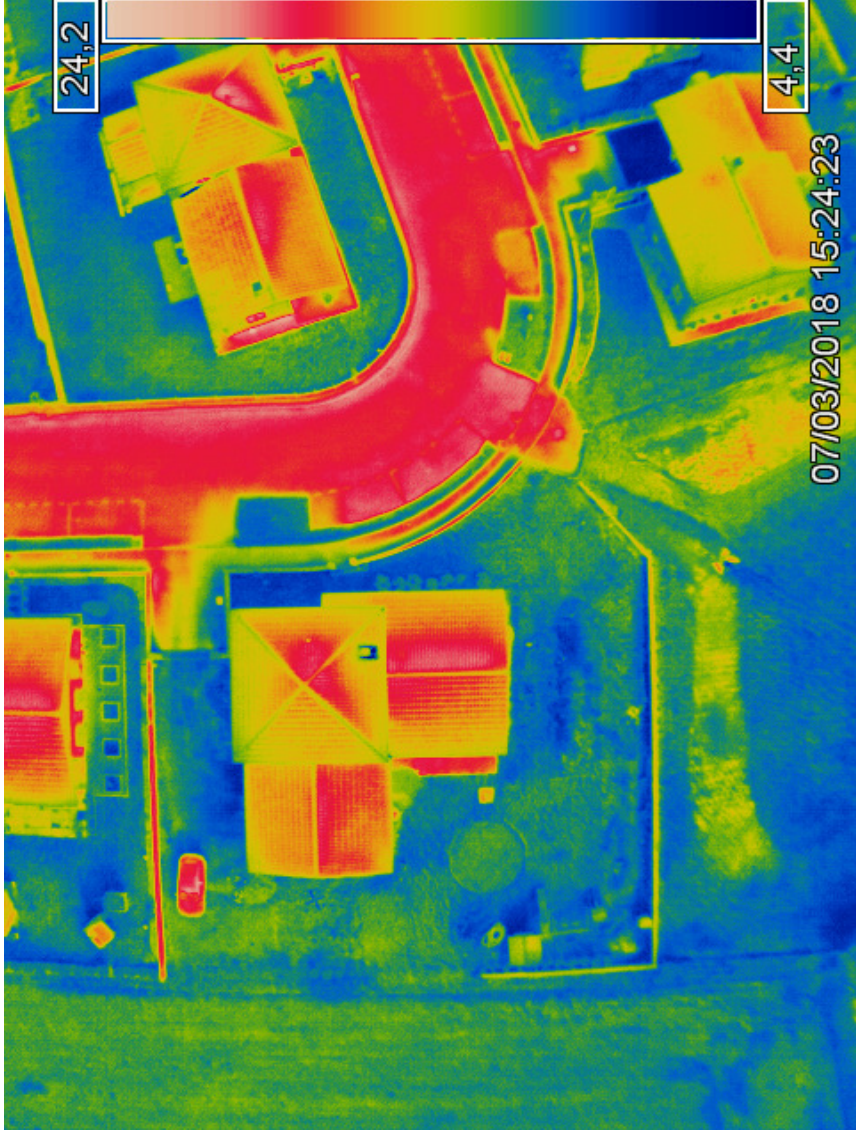

chemin de la gargoderie

Maison n°

Commentaires