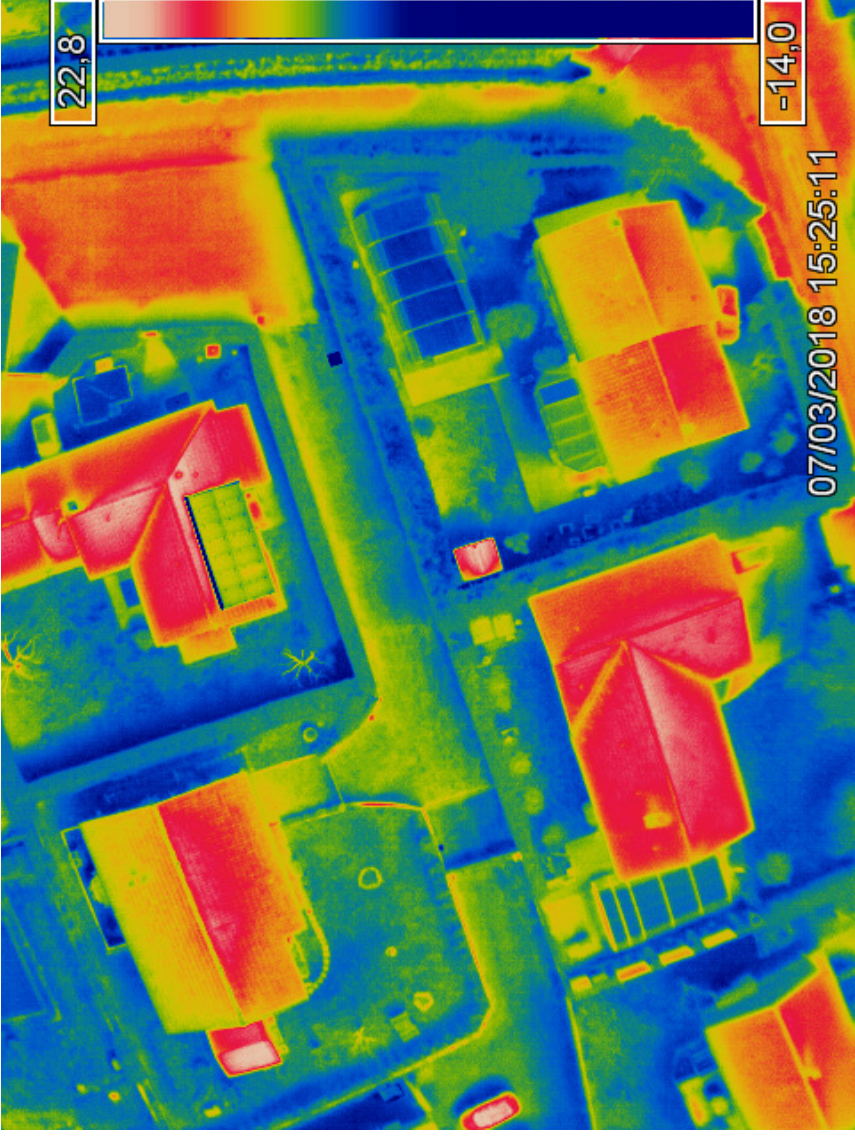

chemin de la gargoderie

Maison n°

Commentaires