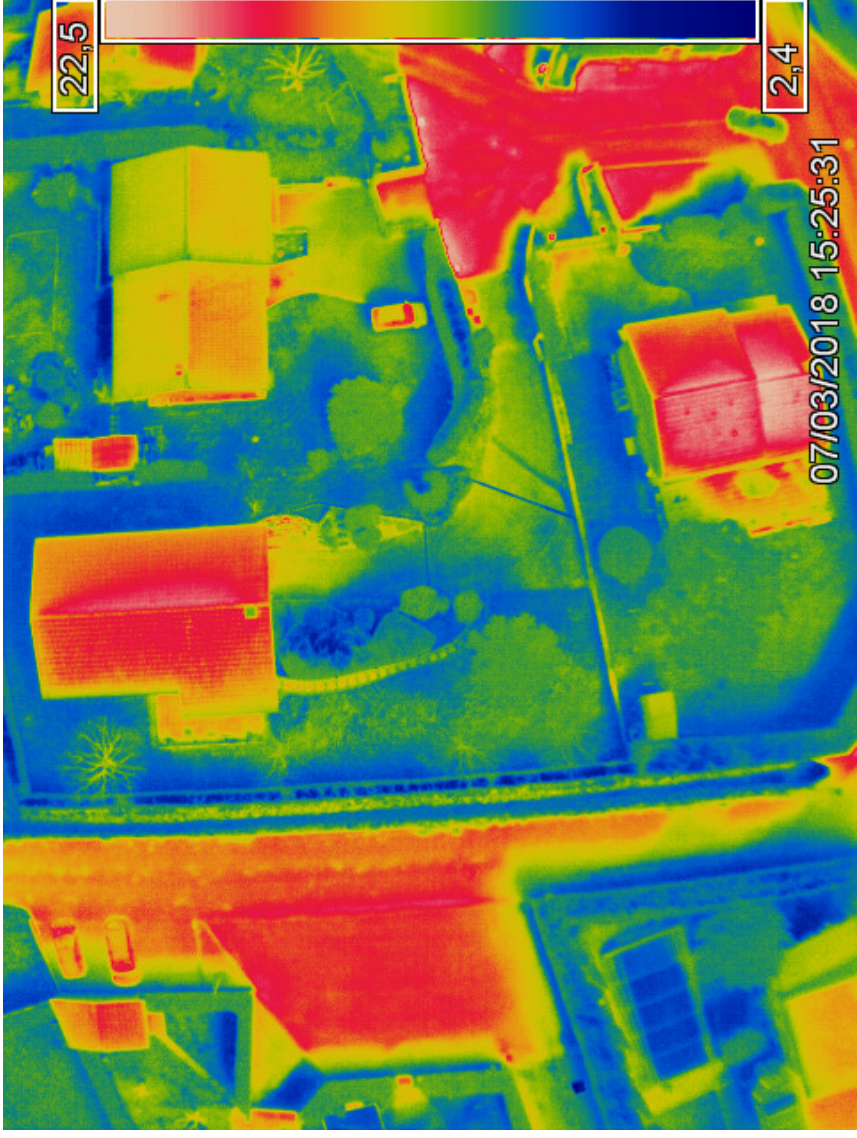

chemin de la gargoderie

Maison n°

Commentaires