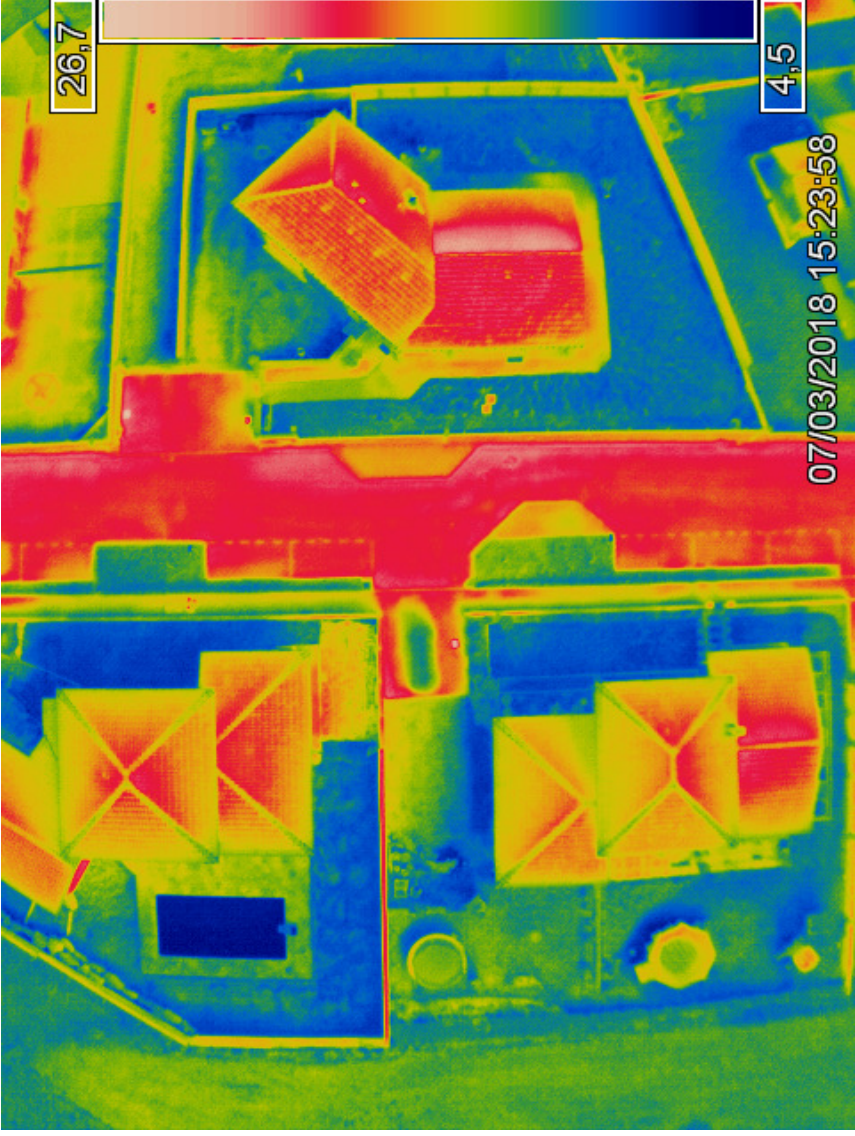

chemin de la gargoderie

Maison n°

Commentaires